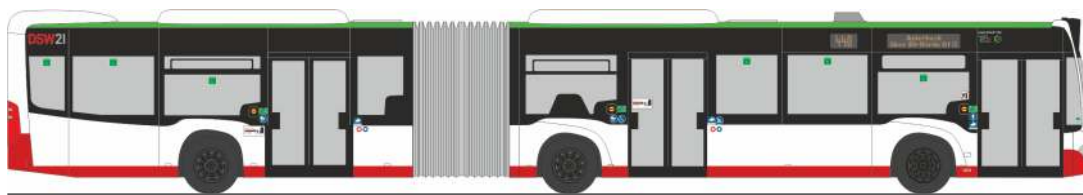

MERCEDES-BENZ Citaro G ´15
 „SSB - Nachbarn passen auf“
 73697 | 1:87 | D | 47,90 €

MERCEDES-BENZ Citaro G ´15
„DSW 21“
73699 | 1:87 | D | 47,90 €

MAN Lion's City 18 ´18
„Chur Bus“
75842 | 1:87 | CH | 47,90 €