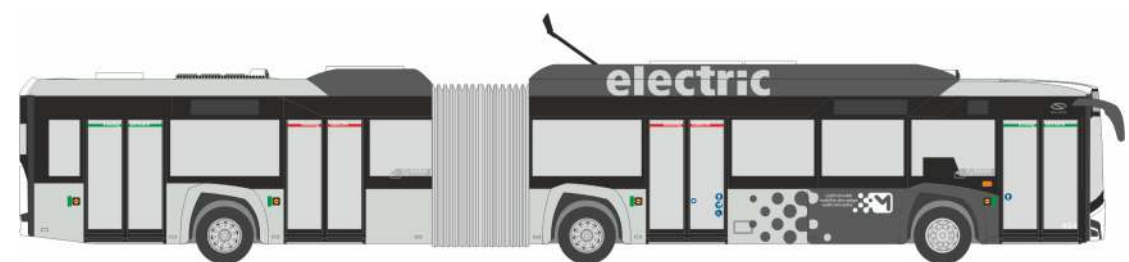

SOLARIS Urbino 18 ´19 electric
„SASA“
76704 | 1:87 | IT | 47,90 €