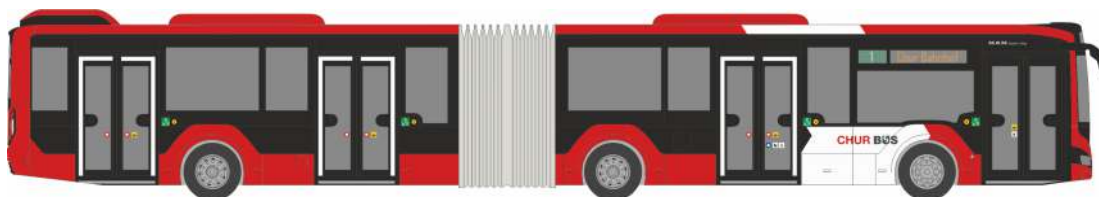

MERCEDES-BENZ Citaro G ´15
 „SSB - Nachbarn passen auf“
 73697 | 1:87 | D | 47,90 €

MERCEDES-BENZ Citaro G ´15
„DSW 21“
73699 | 1:87 | D | 47,90 €

MAN Lion's City 18 ´18
„Chur Bus“
75842 | 1:87 | CH | 47,90 €