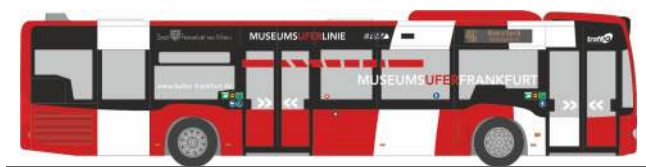

MAN NG 262
„MVG München“
76611 | 1:87 | D | 47,90 €

MAN NG 272
„Braunschweiger Verkehrs AG“
76613 | 1:87 | D | 47,90 €

SOLARIS Urbino 18 ´19 electric
„SASA“
76704 | 1:87 | IT | 47,90 €

collectors edition