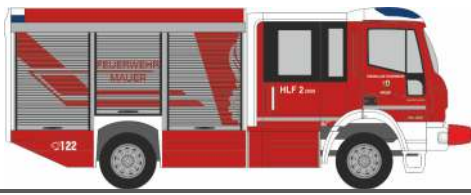

VOLKSWAGEN Golf 7 Variant
„Leitstelle Nord“
53326 | 1:87 | D | 23,90 €

VOLKSWAGEN T6
„FW Meiningen“
53714 | 1:87 | D | 23,90 €

VOLKSWAGEN T6
„Polizei Sachsen-Anhalt“
53734 | 1:87 | D | 23,90 €

VOLKSWAGEN T6.1
„FW Wuppertal“
53882 | 1:87 | D | 23,90 €

VOLKSWAGEN T6
„CGDIS“
53884 | 1:87 | LU | 23,90 €

VOLKSWAGEN T6.1
„Landesfeuerwehrkommando Salzburg“
53885 | 1:87 | AT | 22,90 €

VOLKSWAGEN T6.1
„FW Hannover“
53888 | 1:87 | D | 23,90 €

SYSTEM STROBEL RTW ´18
„DRK Ulm Intensivtransport“
76183 | 1:87 | D | 29,90 €

WIETMARSCHER AMBULANZF. RTW ´18
„DRK Dessau-Rosslau“
76188 | 1:87 | D | 29,90 €

WIETMARSCHER AMBULANZF. RTW ´18
„ASB München“
76191 | 1:87 | D | 29,90 €

GSF RTW ´18
„FW Dorsten“
76235 | 1:87 | D | 29,90 €